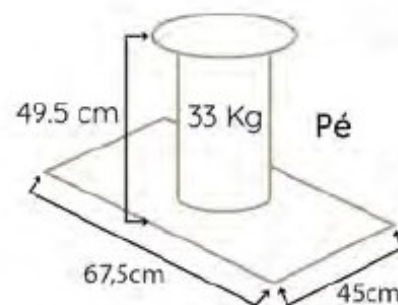

### DIAMANTINE 70

Cubo quadrado

Cubo panorâmico

Suporte de suspensão

A	B	C	D
70.2	54.6	49	18