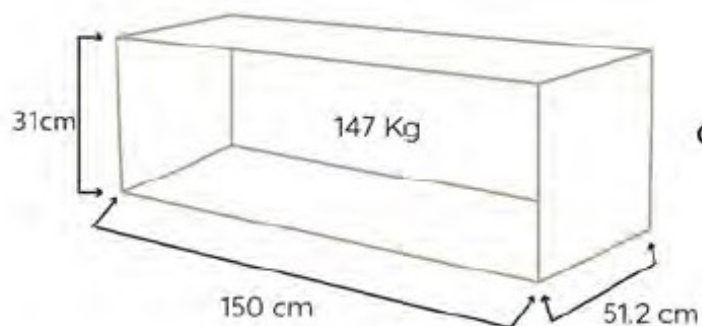

### DIAMANTINE 70

Cubo quadrado

Cubo panorâmico

Suporte de suspensão

A	B	C	D
70.2	54.6	49	18