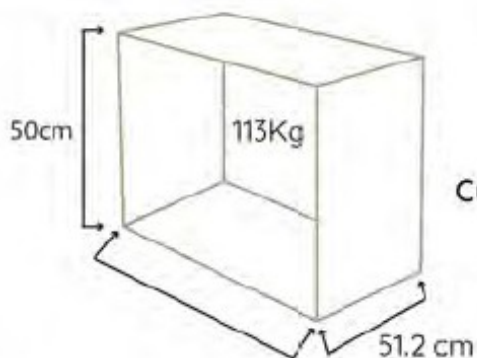

### DIAMANTINE 70

Cubo quadrado

Cubo panorâmico

Suporte de suspensão

A	B	C	D
70.2	54.6	49	18