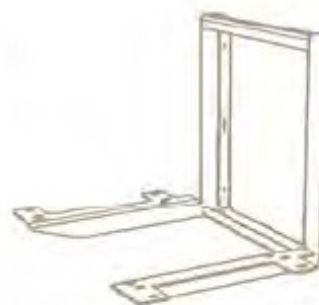

### DIAMANTINE 70

Cubo quadrado

Cubo panorâmico

Suporte de suspensão

A	B	C	D
70.2	54.6	49	18